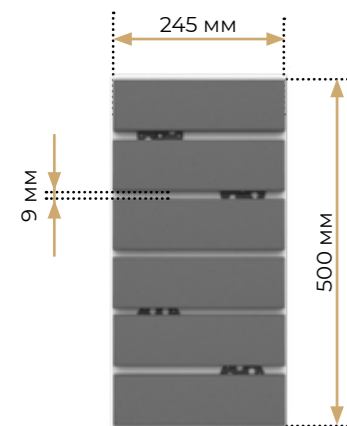

Віконний укіс

- 6 плиток
- 4 рондолі