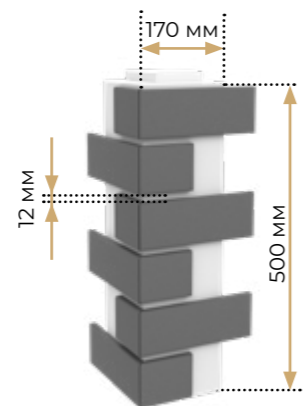

R991

Вироби і технічні моделі

Термопанель стінова

- 24 плитки
- 4 рондолі
- Замок чверть по периметру

Віконний укіс

- 6 плиток
- 4 рондолі

Кут

- 9 плиток