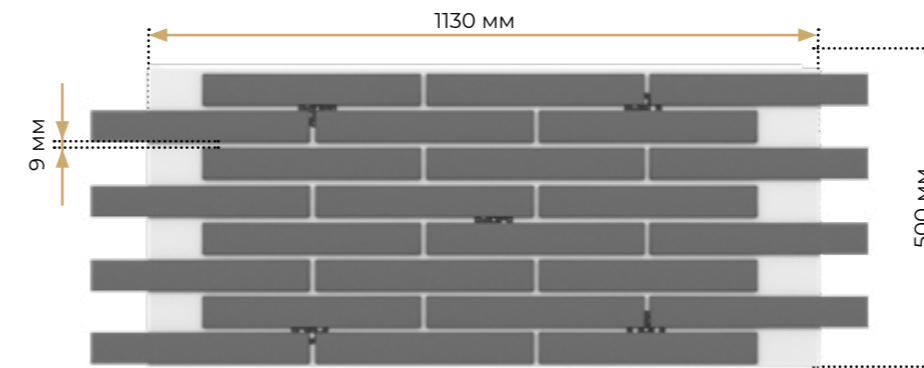

Вироби і технічні моделі

Термопанель стінова

- 24 плитки
- 5 рондолей
- Замок чверть по периметру