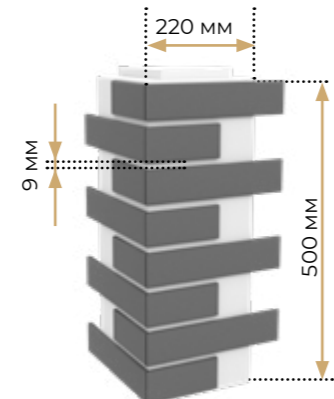

Вироби і технічні моделі

Термопанель стінова

- 24 плитки
- 5 рондолей
- Замок чверть по периметру

Віконний укіс

- 8 плиток
- 4 рондолі

Кут

- 12 плиток

Вироби і технічні моделі

Термопанель стінова

- 24 плитки
- 5 рондолей
- Замок чверть по периметру

Віконний укіс

- 8 плиток
- 4 рондолі

Кут

- 12 плиток