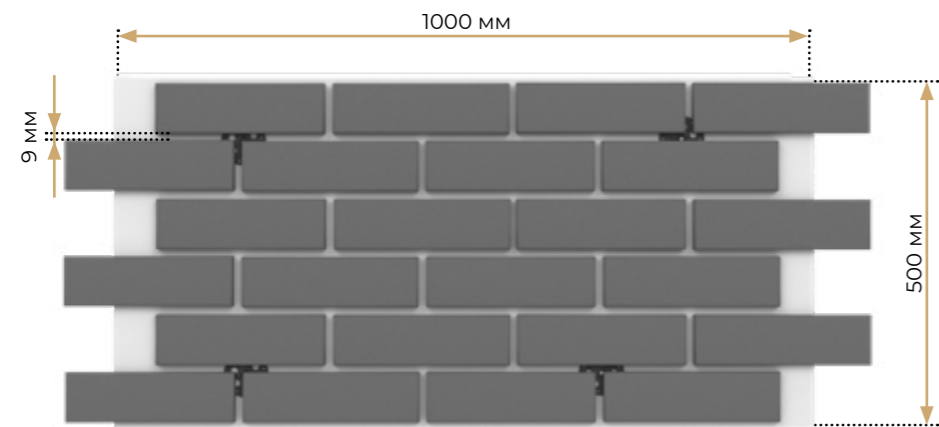

Carrizo Grey Klinkier Struktura Mat

Carrizo Basalt Klinkier Struktura Mat

Ardis Rust Klinkier Struktura Mat

Ardis Light Klinkier Struktura Mat

Ardis Dark Klinkier Struktura Mat

Вироби і технічні моделі

Термопанель стінова