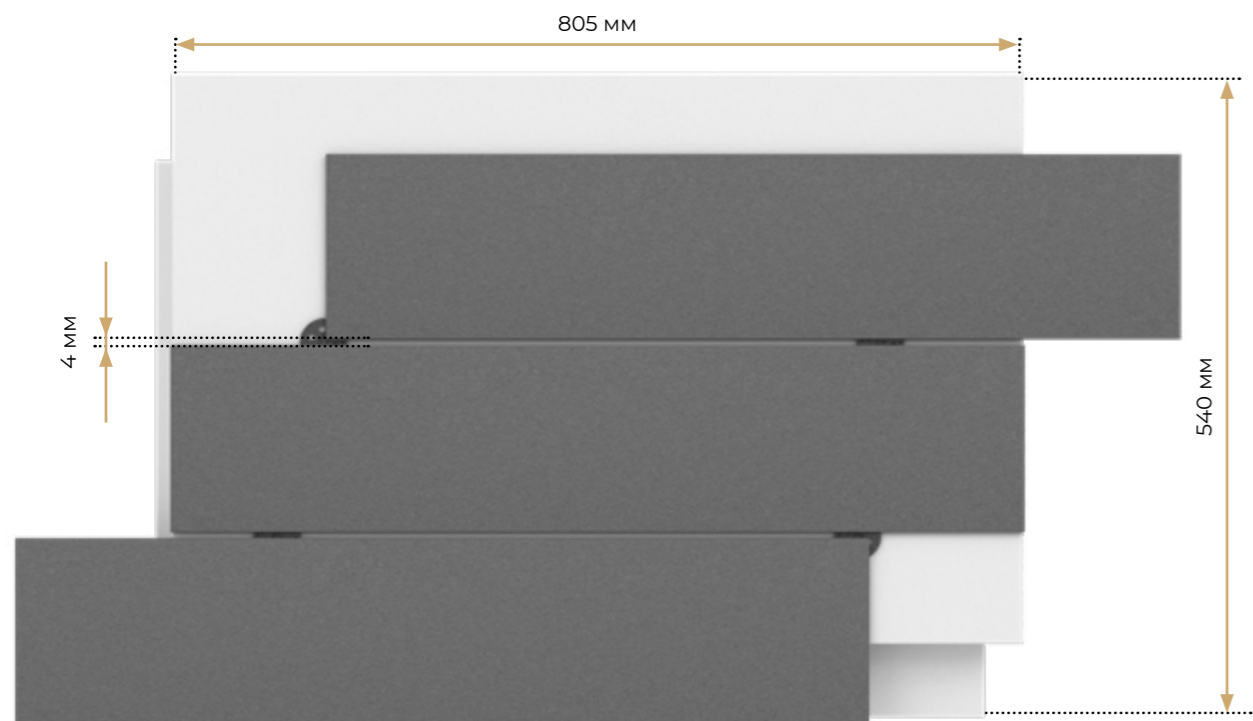

Mustiq Honey

Вироби і технічні моделі

Термопанель стінова

- 3 плитки
- 4 рондолі
- Замок чверть по периметру

Cerrad

Listria Sabbia

Listria Bianco

Listria Miele