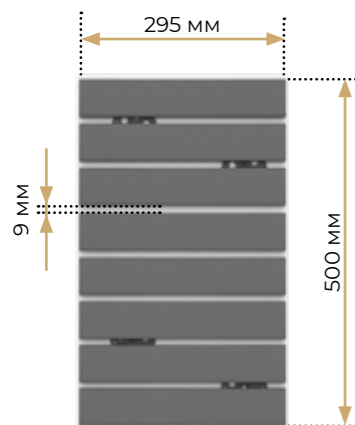

Віконний укіс

- 8 плиток
- 4 рондолі

Кут

- 12 плиток

Вироби і технічні моделі

Термопанель стінова

- 24 плитки
- 5 рондолей
- Замок чверть по периметру

Віконний укіс