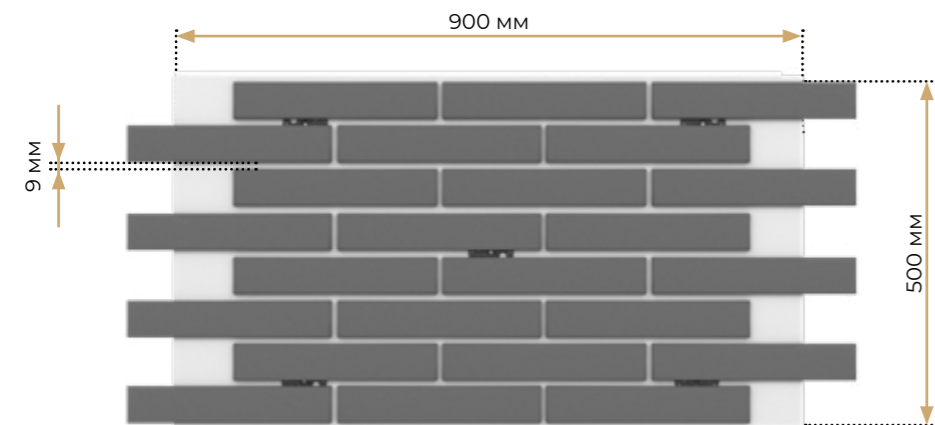

Віконний укіс

- 8 плиток
- 4 рондолі

Кут

- 12 плиток

Вироби і технічні моделі

Термопанель стінова

- 24 плитки
- 5 рондолей
- Замок чверть по периметру

Віконний укіс