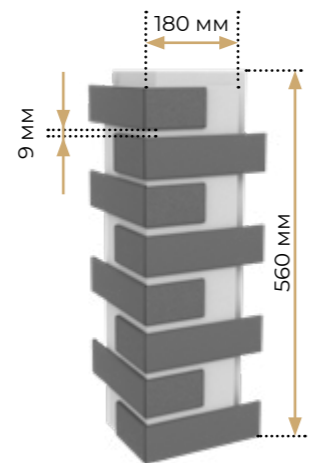

Вироби і технічні моделі

Термопанель стінова

- 32 плитки
- 5 рондолей
- Замок чверть по периметру

Віконний укіс

- 8 плиток
- 4 рондолі

Кут

- 12 плиток

BRICKSTYLE