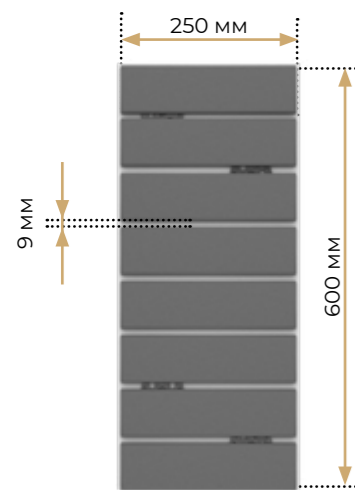

Tacoma steel

Tacoma white

Вироби і технічні моделі

Термопанель стінова

- 32 плитки
- 5 рондолей
- Замок чверть по периметру

Віконний укіс

- 8 плиток
- 4 рондолі

Кут