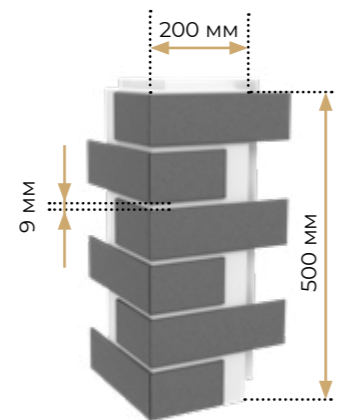

Вироби і технічні моделі

Термопанель стінова

- 18 плиток
- 4 рондолі
- Замок чверть по периметру

Віконний укіс

- 6 плиток
- 4 рондолі

Кут

- 9 плиток

Cerrad