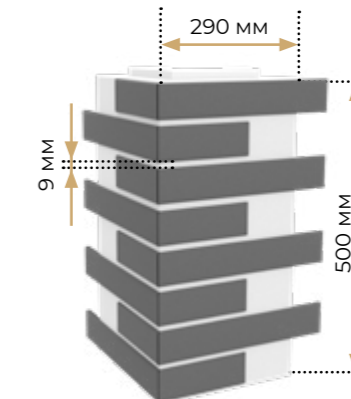

- 8 плиток
- 4 рондолі

Кут

- 12 плиток

Вироби і технічні моделі

Термопанель стінова

- 24 плитки
- 5 рондолей
- Замок чверть по периметру

Віконний укіс

- 8 плиток
- 4 рондолі