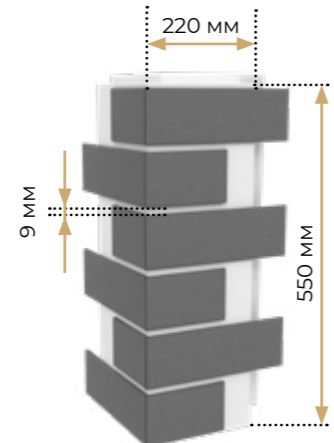

Вироби і технічні моделі

PARADYZ

Термопанель стінова

- 18 плиток
- 5 рондолей
- Замок чверть по периметру

Віконний укіс

- 6 плиток
- 4 рондолі

Кут

- 9 плиток

PARADYZ

Paradyz