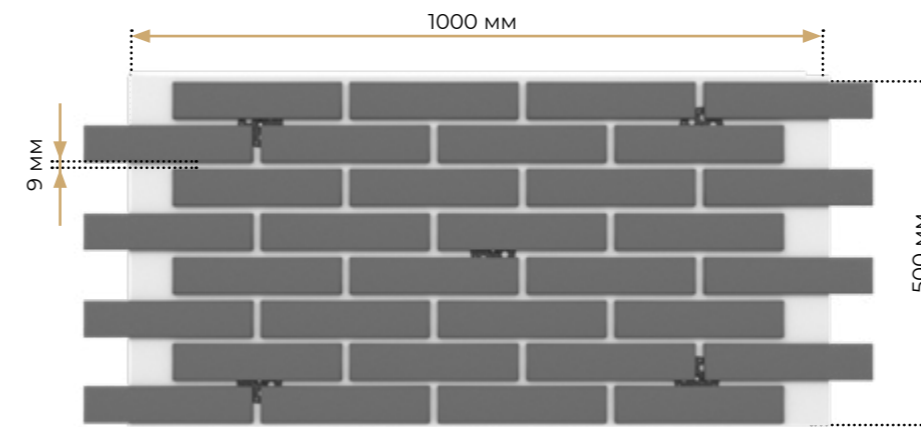

- 24 плитки
- 4 рондолі
- Замок чверть по периметру

Віконний укіс

- 6 плиток
- 4 рондолі

Кут

- 9 плиток

Вироби і технічні моделі

Термопанель стінова

- 32 плитки
- 5 рондолей
- Замок чверть по периметру