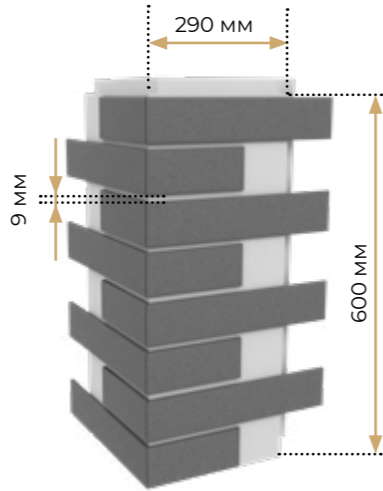

Porti Ochra Structura Mat

Вироби і технічні моделі

PARADYZ

Термопанель стінова

- 16 плиток
- 5 рондолей
- Замок чверть по периметру

Віконний укіс

- 8 плиток
- 4 рондолі

Кут