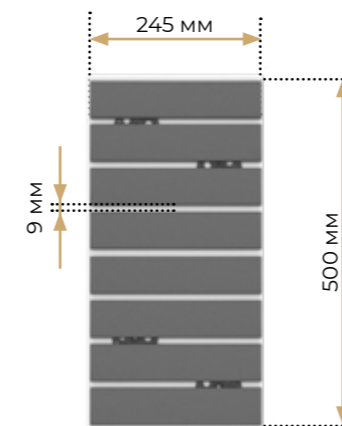

- 24 плитки
- 4 рондолі
- Замок чверть по периметру

Віконний укіс

- 6 плиток
- 4 рондолі

Кут

- 9 плиток

Вироби і технічні моделі

Термопанель стінова

- 32 плитки
- 5 рондолей
- Замок чверть по периметру