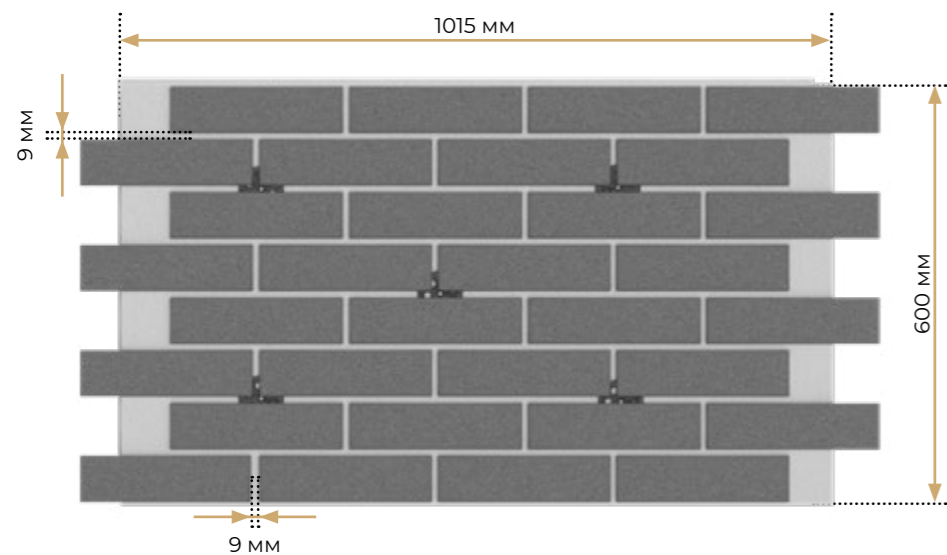

Вироби і технічні моделі

Термопанель стінова

- 32 плитки
- 5 рондолей
- Замок чверть по периметру