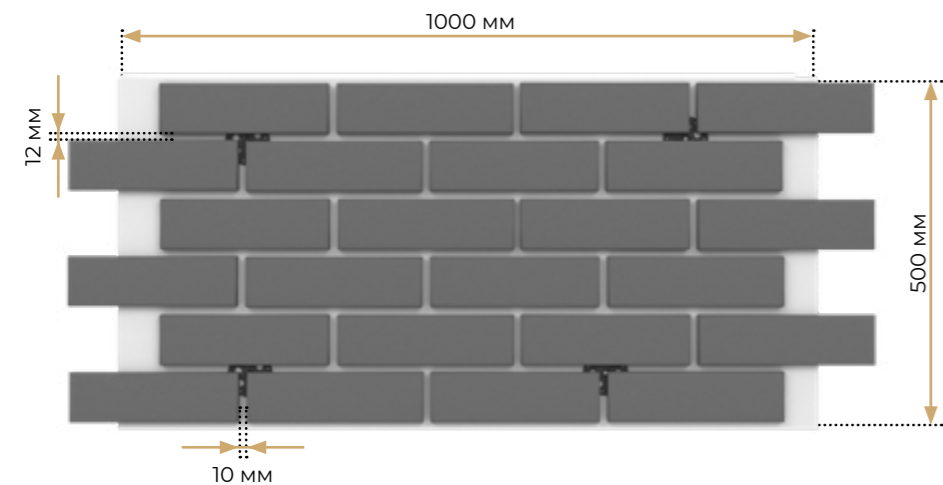

R991

Вироби і технічні моделі

Термопанель стінова

- 24 плитки
- 4 рондолі
- Замок чверть по периметру

Віконний укіс

- 6 плиток
- 4 рондолі

Кут

- 9 плиток