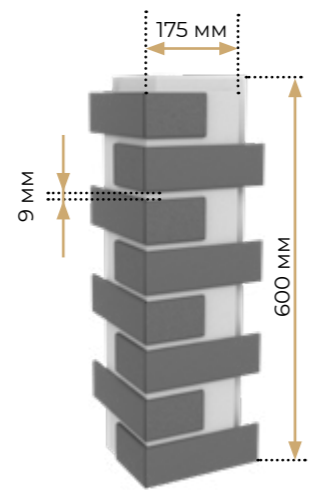

Tacoma steel

Tacoma white

Вироби і технічні моделі

Термопанель стінова

- 32 плитки
- 5 рондолей
- Замок чверть по периметру

Віконний укіс

- 8 плиток
- 4 рондолі

Кут