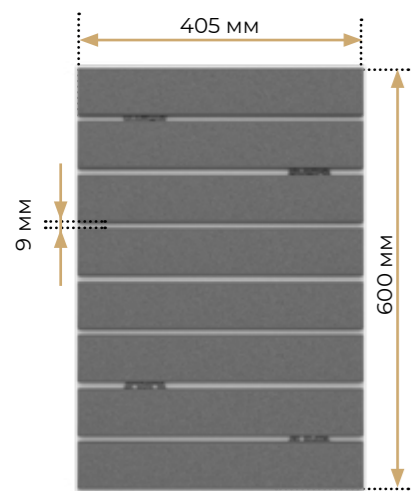

Porti Ochra Structura Mat

Вироби і технічні моделі

PARADYZ

Термопанель стінова

- 16 плиток
- 5 рондолей
- Замок чверть по периметру

Віконний укіс

- 8 плиток
- 4 рондолі

Кут