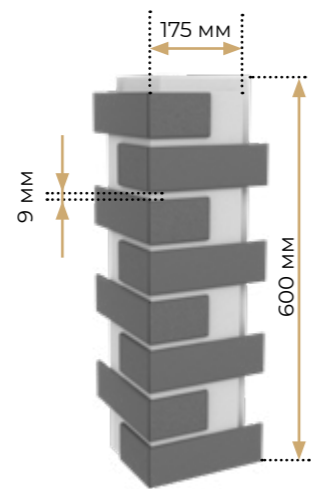

Вироби і технічні моделі

Термопанель стінова

- 32 плитки
- 5 рондолей
- Замок чверть по периметру

Віконний укіс

- 8 плиток
- 4 рондолі

Кут

- 12 плиток

Cerrad