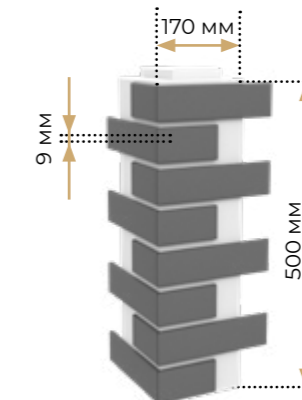

Кут

- 12 плиток