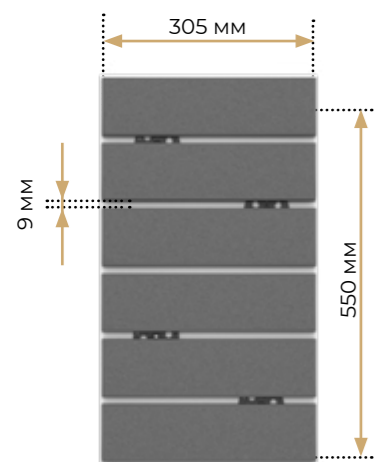

Віконний укіс

- 6 плиток
- 4 рондолі