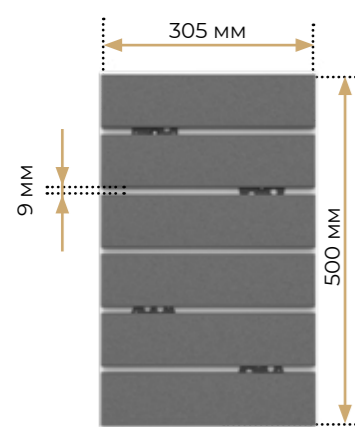

Retro Brick Salt

Retro Brick Chili

Foggia Bianco

Foggia Gris

Foggia Nero

Вироби і технічні моделі

Термопанель стінова

- 18 плиток
- 4 рондолі
- Замок чверть по периметру