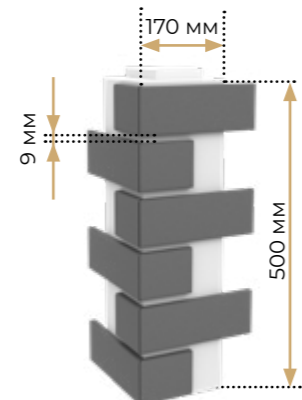

- 24 плитки
- 4 рондолі
- Замок чверть по периметру

Віконний укіс

- 6 плиток
- 4 рондолі

Кут

- 9 плиток

Вироби і технічні моделі

Термопанель стінова

- 32 плитки
- 5 рондолей
- Замок чверть по периметру