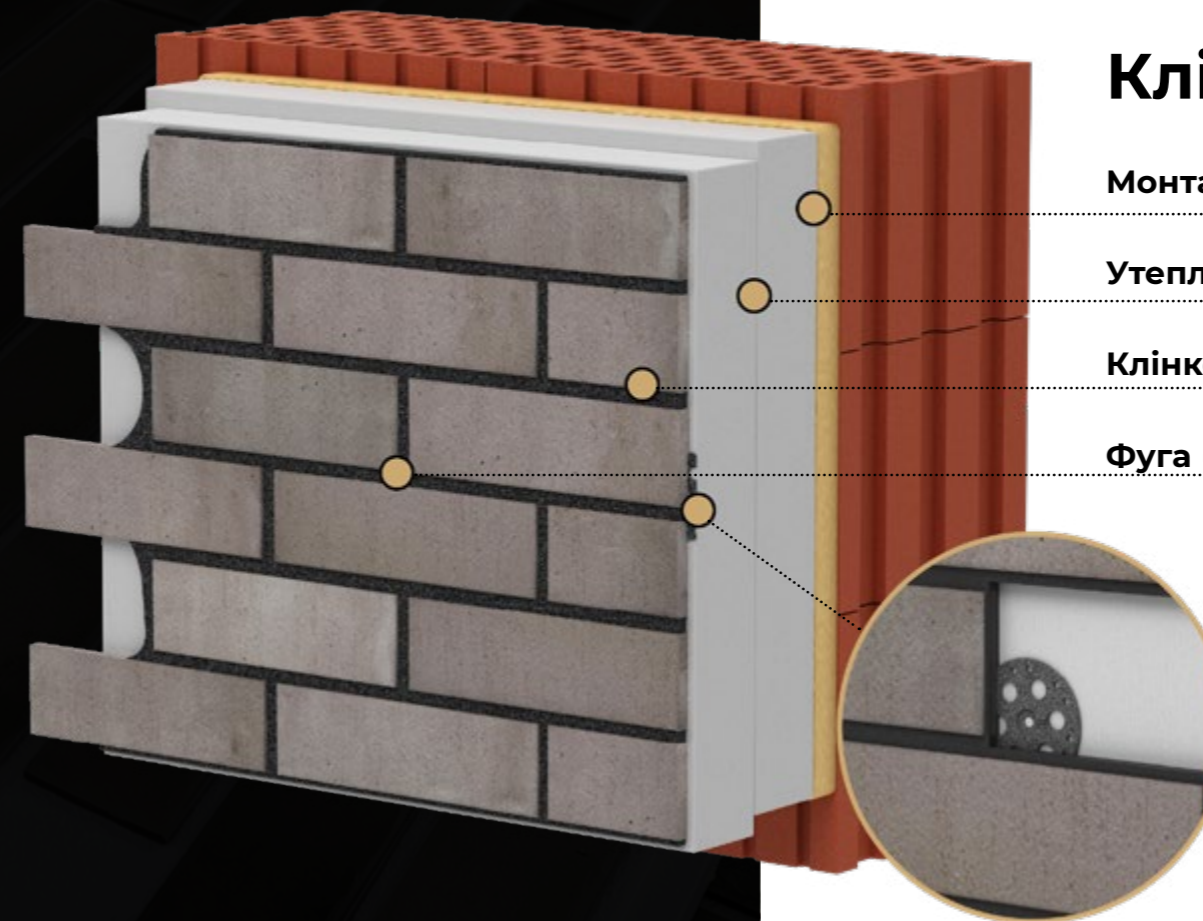

Ми віримо у свідомий вибір наших клієнтів і з гордістю реалізуємо його в кожній термопанелі Royal Facade.

Виробництво

• Клінкерна термопанель

Клінкерна термопанель TM Royal Facade це монолітна конструкція, яка складається з плити самозатухаючого утеплювача (спіненого або екструдованого пінополістиролу) на ваш вибір товщиною від 30 до 250 мм) та керамічної, керамогранітної або клінкерної плитки. Маємо протокол випробувань на міцність зчеплення EAD 040914-00-0404.

• Технологія виробництва

Процес склеювання двох матеріалів відбувається шляхом пресування плитки в панель утеплювача за допомогою однокомпонентного поліуретанового клею, який буквально проникає в структуру обох матеріалів по всій товщині. Це створює монолітну та міцну конструкцію: декоративний клінкер + утеплювач = термопанель. Жодна клейова суміш не забезпечує настільки надійного з'єднання матеріалів без застосування додаткового пресування, яке створює проникаючий ефект у структури матеріалів.

• Конструктивні особливості

Замкове з'єднання панелей, розроблене за принципом «чверті», повністю виключає появу «містків холоду», забезпечуючи високу енергоефективність.

Клінкерна термопанель

Монтажна клей піна

Утеплювач (пінополістирол EPS/XPS)

Клінкерна плитка

Фуга (декоративний шар)

Пластиковий рондоль (закладні елементи)

Замкові з'єднання

Клінкерні термопанелі із спеціальним замком-чверть, що перешкоджає появі містків холоду, мають назву формату утеплювача "F". Мінімальна товщина даних термопанелей — 50 мм для спіненого пінополістиролу (EPS) та 30 мм — для екструдованого (XPS). Максимальна товщина — 250 мм.