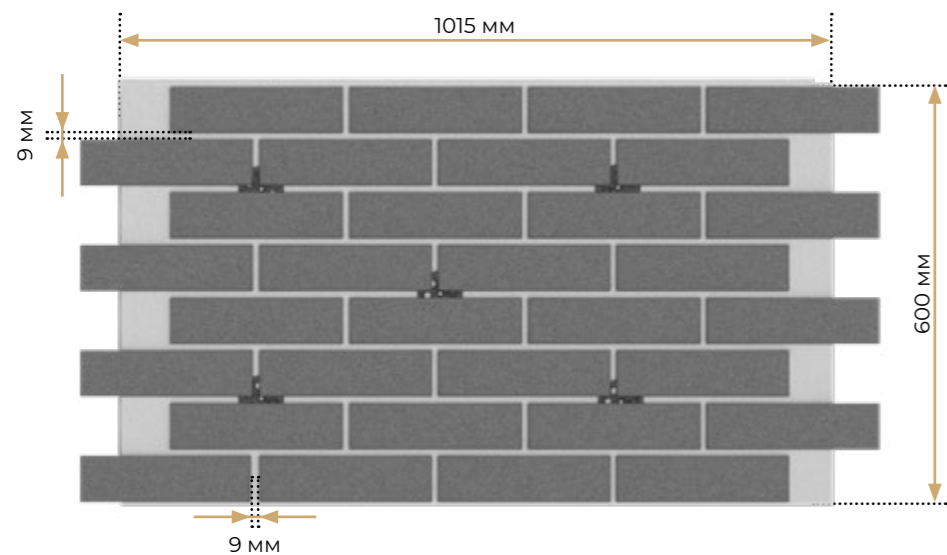

Seven Tones Tobacco

The Strand White

The Strand Brown

The Strand Black

Westminster

Вироби і технічні моделі

Термопанель стінова

- 32 плитки
- 5 рондолей
- Замок чверть по периметру