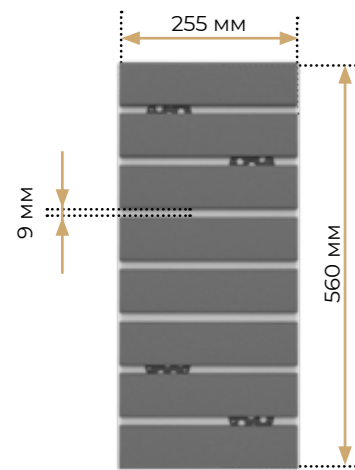

Віконний укіс

- 8 плиток
- 4 рондолі