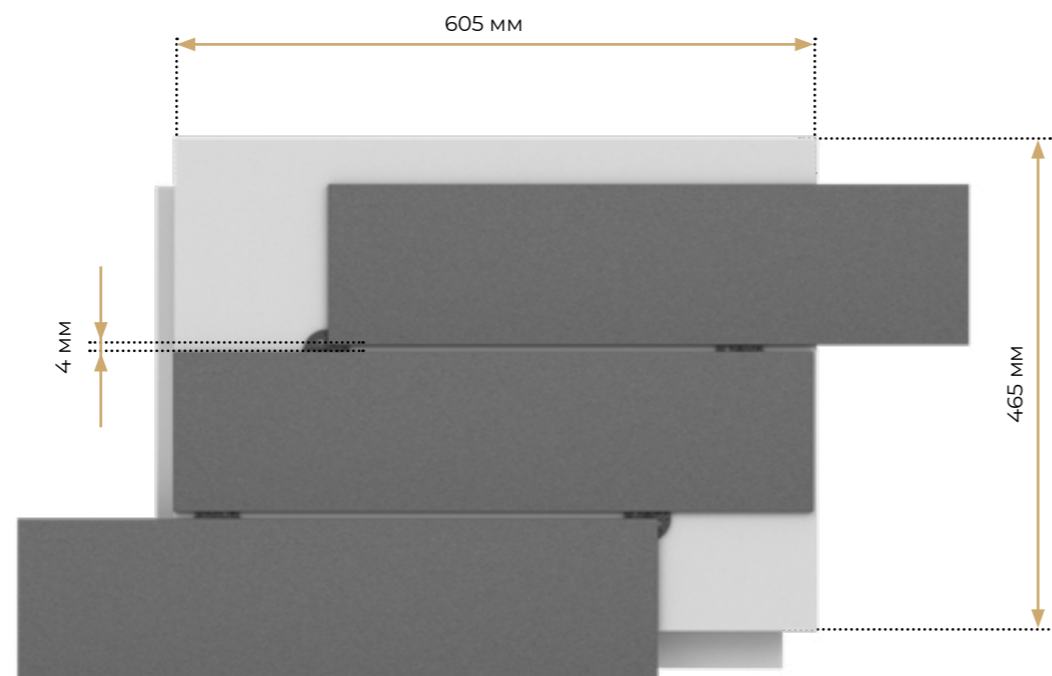

Midnight dazzle (LF24)

Вироби і технічні моделі

Термопанель стінова

- 1 плитка
- 4 рондолі
- Замок чверть по периметру

Термопанель стінова

- 3 плитки
- 4 рондолі
- Замок чверть по периметру

Термопанель стінова