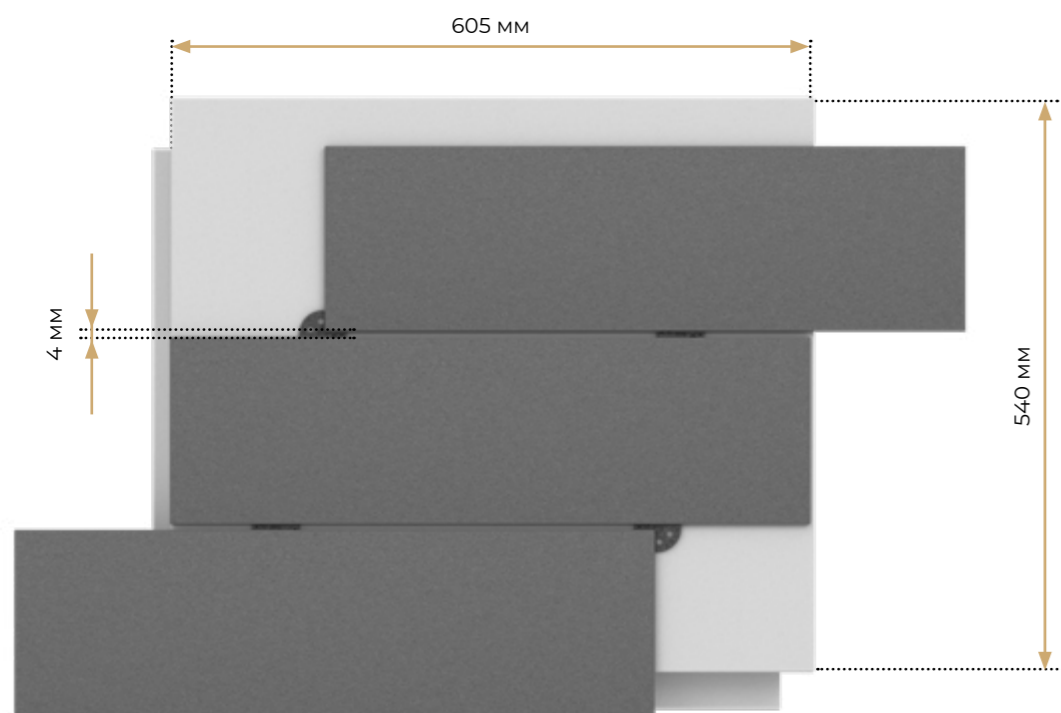

Rapid Bianco

Cerrad

Rapid Gryz

Rapid Beige

Rapid Brown

Вироби і технічні моделі

Термопанель стінова

- 3 плитки
- 4 рондолі
- Замок чверть по периметру