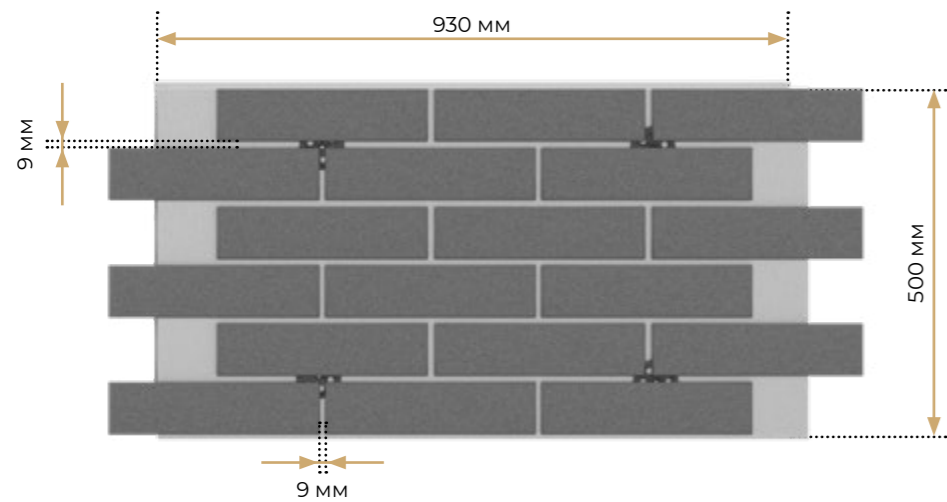

Вироби і технічні моделі

Термопанель стінова

- 18 плиток
- 4 рондолі
- Замок чверть по периметру