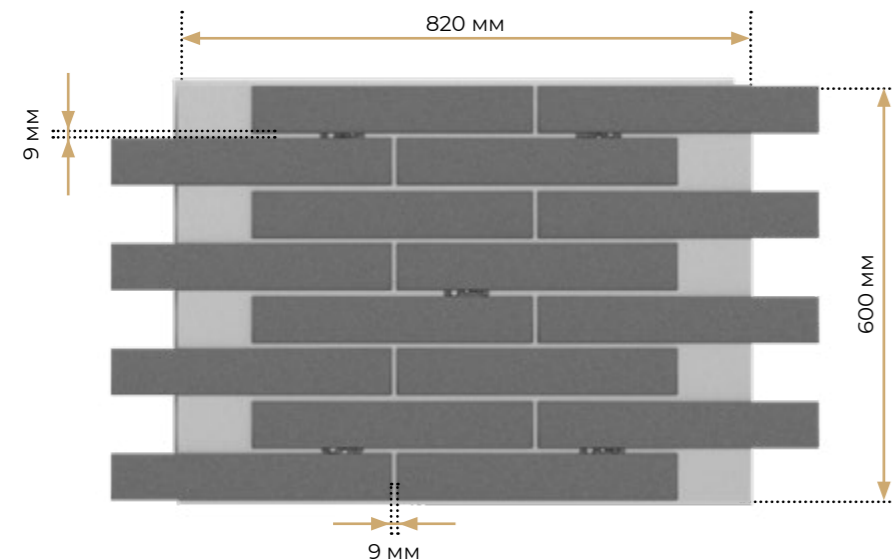

Вироби і технічні моделі

PARADYZ

Термопанель стінова

- 16 плиток
- 5 рондолей
- Замок чверть по периметру