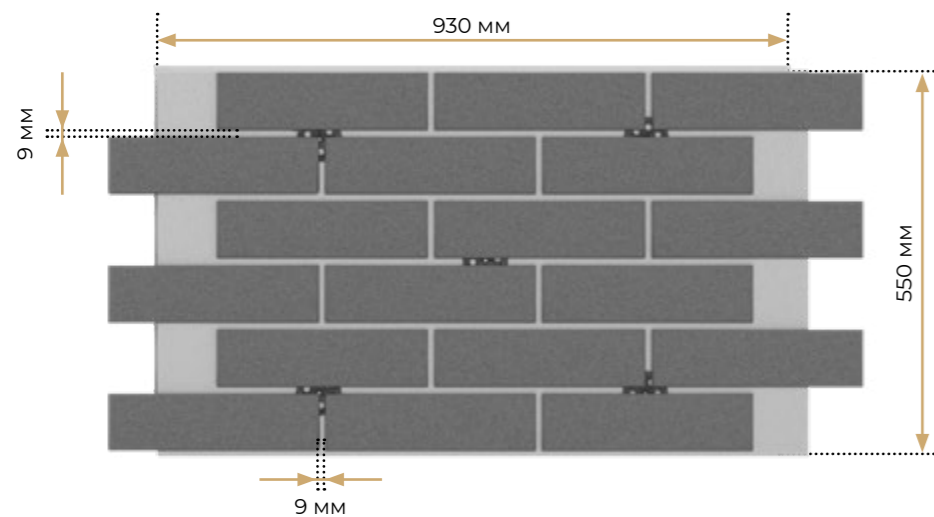

Вироби і технічні моделі

PARADYZ

Термопанель стінова

- 18 плиток
- 5 рондолей
- Замок чверть по периметру