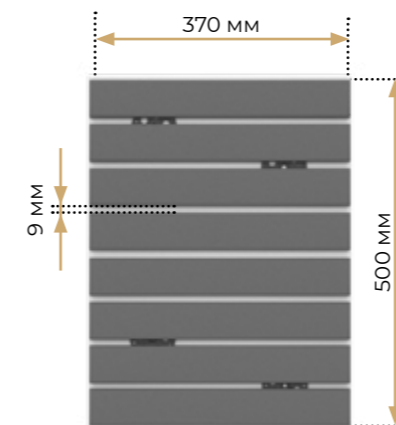

- 8 плиток
- 4 рондолі

Кут

- 12 плиток

Вироби і технічні моделі

Термопанель стінова

- 24 плитки
- 5 рондолей
- Замок чверть по периметру

Віконний укіс

- 8 плиток
- 4 рондолі