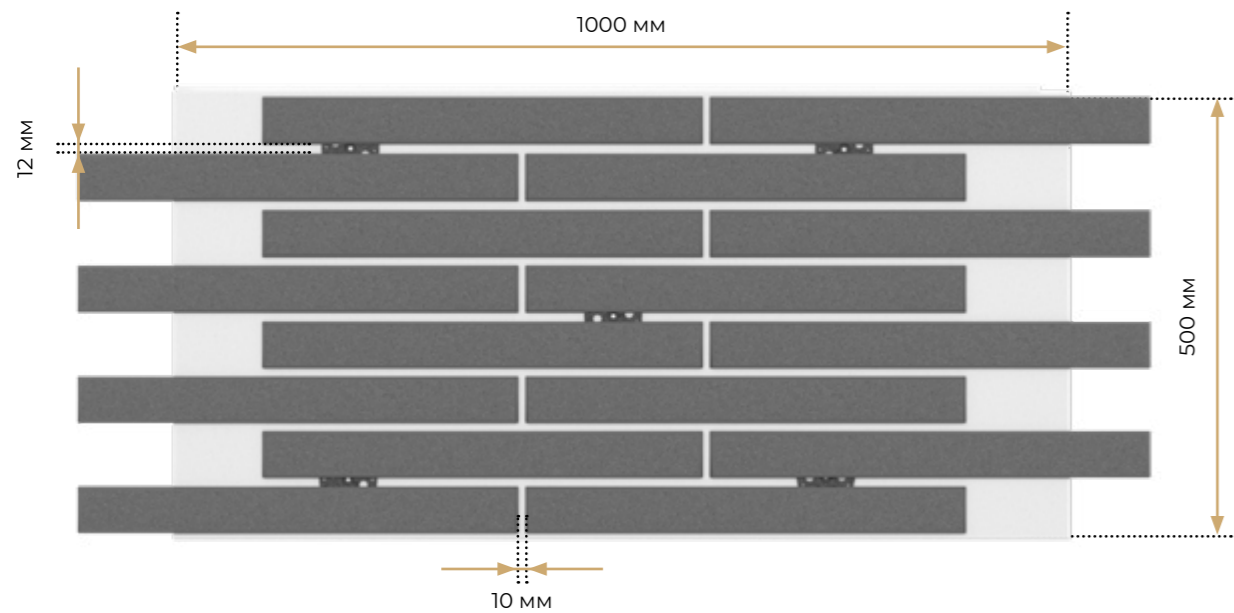

Basalt river (HF66)

Magic castle (HF75)

Stardust (HF78)

Supernova (HF79)

Вироби і технічні моделі

Термопанель стінова

- 16 плиток
- 5 рондолей
- Замок чверть по периметру

King Klinker