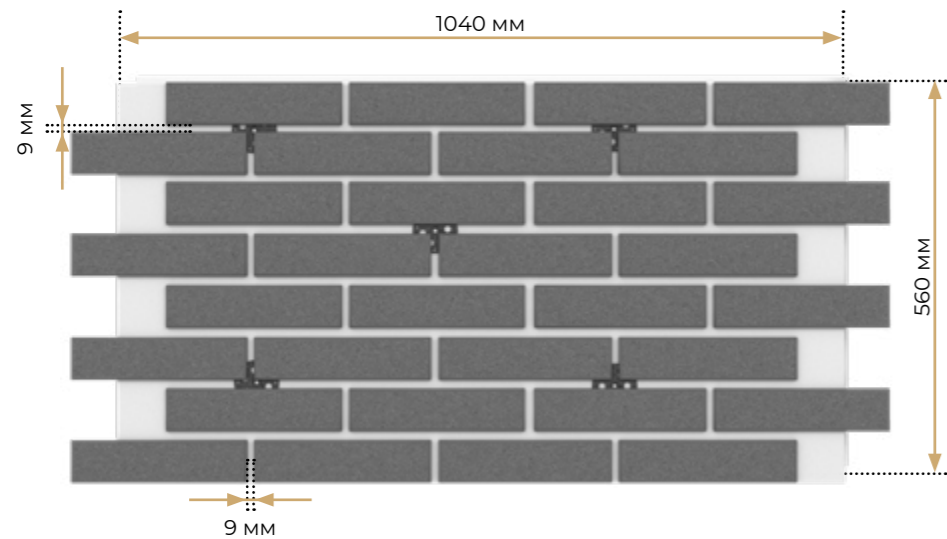

Вироби і технічні моделі

Термопанель стінова

- 32 плитки
- 5 рондолей
- Замок чверть по периметру