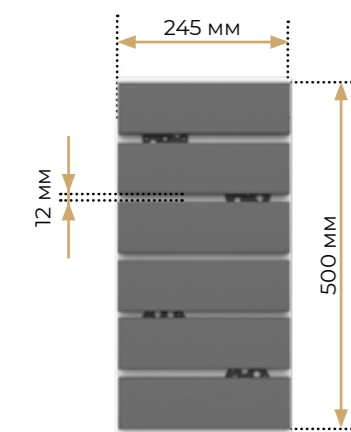

R991

Вироби і технічні моделі

Термопанель стінова

- 24 плитки
- 4 рондолі
- Замок чверть по периметру

Віконний укіс

- 6 плиток
- 4 рондолі

Кут

- 9 плиток